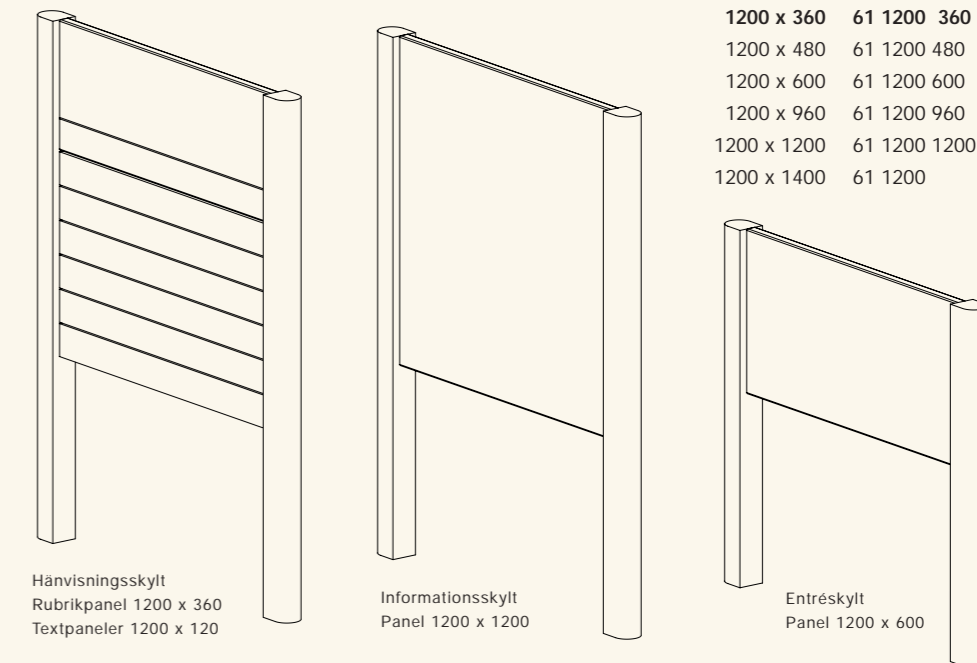

Outline 1200	panel, bredd x höjd	art.nummer
	1200 x 100	61 1200 100
	1200 x 120	61 1200 120
	1200 x 240	61 1200 240
	1200 x 360	61 1200 360
	1200 x 480	61 1200 480
	1200 x 600	61 1200 600
	1200 x 960	61 1200 960
	1200 x 1200	61 1200 1200
	1200 x 1400	61 1200