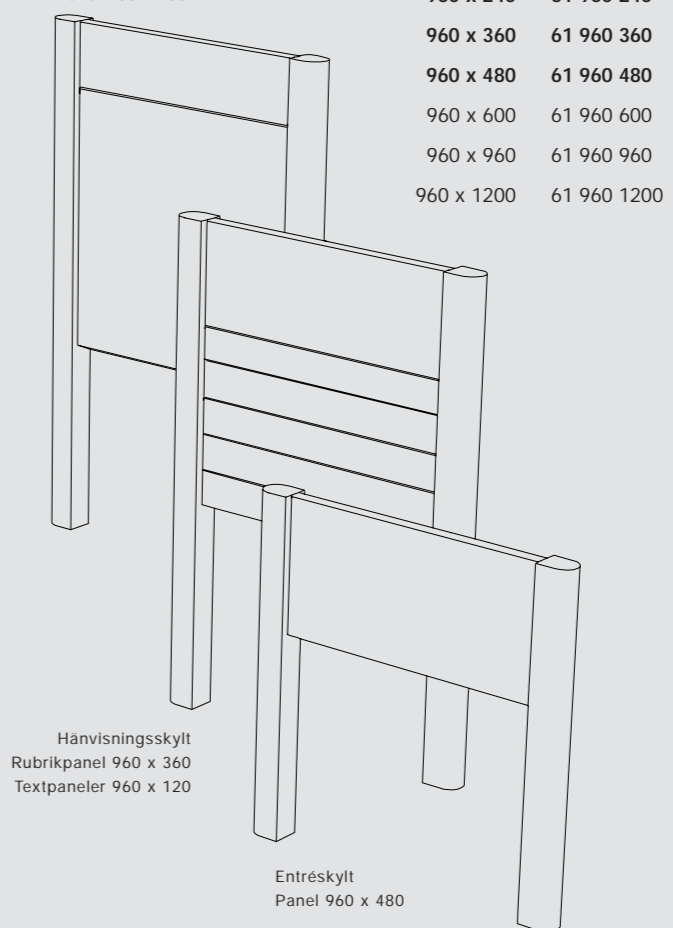

Outline 2100	panel, bredd x höjd	art.nummer
	2100 x 120	61 2100 120
	2100 x 180	61 2100 180
	2100 x 240	61 2100 240
	2100 x 360	61 2100 360
	2100 x 480	61 2100 480
	2100 x 600	61 2100 600
	2100 x 960	61 2100 960
	2100 x 1200	61 2100 1200
	2100 x 1400	61 2100 1400

Outline 1500	panel, bredd x höjd	art.nummer
	1500 x 100	61 1500 100
	1500 x 120	61 1500 120
	1500 x 240	61 1500 240
	1500 x 360	61 1500 360
	1500 x 480	61 1500 480
	1500 x 600	61 1500 600
	1500 x 960	61 1500 960
	1500 x 1200	61 1500 1200
	1500 x 1400	61 1500 1400

Outline 1200	panel, bredd x höjd	art.nummer
	1200 x 100	61 1200 100
	1200 x 120	61 1200 120
	1200 x 240	61 1200 240
	1200 x 360	61 1200 360
	1200 x 480	61 1200 480
	1200 x 600	61 1200 600
	1200 x 960	61 1200 960
	1200 x 1200	61 1200 1200
	1200 x 1400	61 1200

Paneler för montering på vägg finns i samma storlekar som paneler till samtliga stativskyltar

Outline 960	panel, bredd x höjd	art.nummer
	960 x 100	61 960 100
	960 x 120	61 960 120
	960 x 240	61 960 240
	960 x 360	61 960 360
	960 x 480	61 960 480
	960 x 600	61 960 600
	960 x 960	61 960 960
	960 x 1200	61 960 1200