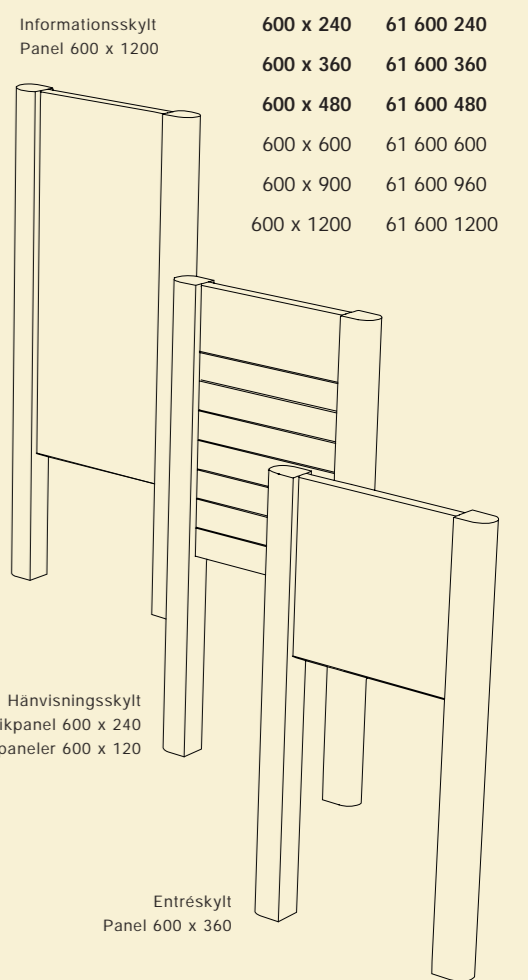

Outline 1500	panel, bredd x höjd	art.nummer
	1500 x 100	61 1500 100
	1500 x 120	61 1500 120
	1500 x 240	61 1500 240
	1500 x 360	61 1500 360
	1500 x 480	61 1500 480
	1500 x 600	61 1500 600
	1500 x 960	61 1500 960
	1500 x 1200	61 1500 1200
	1500 x 1400	61 1500 1400

Outline 1200	panel, bredd x höjd	art.nummer
	1200 x 100	61 1200 100
	1200 x 120	61 1200 120
	1200 x 240	61 1200 240
	1200 x 360	61 1200 360
	1200 x 480	61 1200 480
	1200 x 600	61 1200 600
	1200 x 960	61 1200 960
	1200 x 1200	61 1200 1200
	1200 x 1400	61 1200

Paneler för montering på vägg finns i samma storlekar som paneler till samtliga stativskyltar

Outline 960	panel, bredd x höjd	art.nummer
	960 x 100	61 960 100
	960 x 120	61 960 120
	960 x 240	61 960 240
	960 x 360	61 960 360
	960 x 480	61 960 480
	960 x 600	61 960 600
	960 x 960	61 960 960
	960 x 1200	61 960 1200

Outline 600	panel, bredd x höjd	art.nummer
	600 x 100	61 600 100
	600 x 120	61 600 120
	600 x 240	61 600 240
	600 x 360	61 600 360
	600 x 480	61 600 480
	600 x 600	61 600 600
	600 x 900	61 600 960
	600 x 1200	61 600 1200