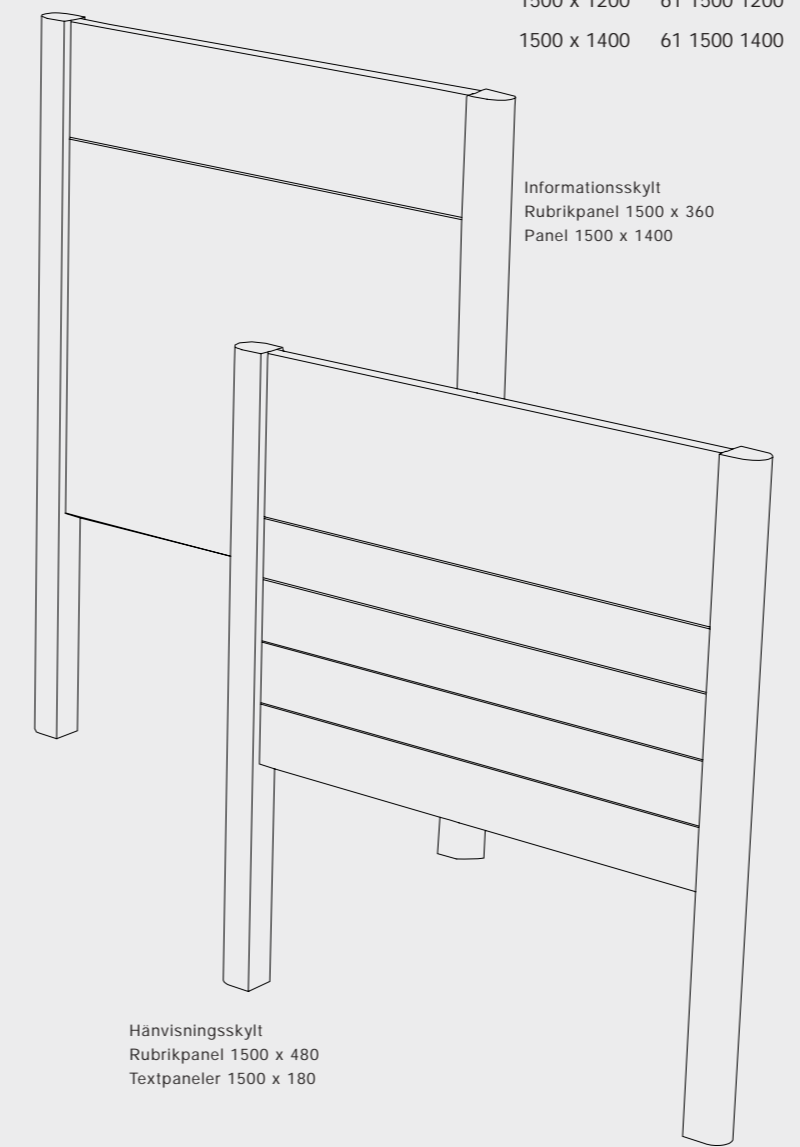

Belysning: Skyltarna kan belysas med lysrörsarmatur eller spotlights. Även inifrån belysta texter och logotyper kan levereras.

Konstruktion: Fristående skyltar tillverkas av två anodiserade stativben i aluminium som kombineras med valfritt antal paneler. De dubbelsidiga panelerna, som löper i spår i stativbenen, tillverkas som en mycket styv lådkonstruktion. Höga paneler har extra invändiga förstärkningar.

Outline 2100	panel, bredd x höjd	art.nummer
	2100 x 120	61 2100 120
	2100 x 180	61 2100 180
	2100 x 240	61 2100 240
	2100 x 360	61 2100 360
	2100 x 480	61 2100 480
	2100 x 600	61 2100 600
	2100 x 960	61 2100 960
	2100 x 1200	61 2100 1200
	2100 x 1400	61 2100 1400

Outline 1200	panel, bredd x höjd	art.nummer
	1200 x 100	61 1200 100
	1200 x 120	61 1200 120
	1200 x 240	61 1200 240
	1200 x 360	61 1200 360
	1200 x 480	61 1200 480
	1200 x 600	61 1200 600
	1200 x 960	61 1200 960
	1200 x 1200	61 1200 1200
	1200 x 1400	61 1200