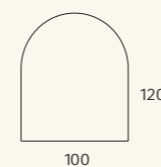

Stativben till Outline	Färg	art.nummer