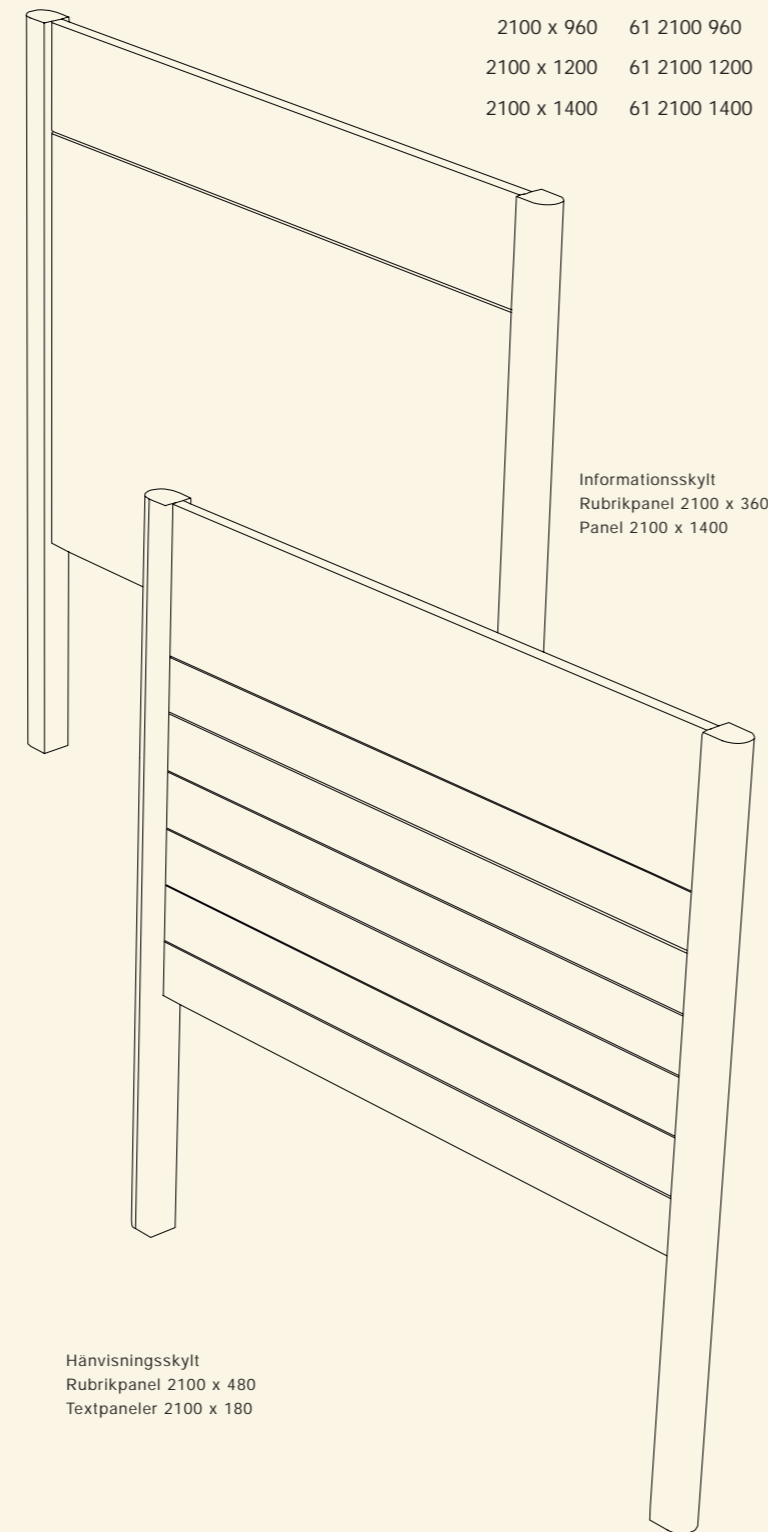

Material: Skylten tillverkas av aluminium som standard. För att skapa en unik skylt kan panelerna även tillverkas i rostfritt stål eller mässing.

Mått: Skyltarna tillverkas i bredderna, 600, 960, 1200, 1500 och 2100 mm, med paneltjocklek 40 mm. Panelhöjder redovisas för respektive bredd i artikellistan. Stativbenens yttermått är 120 x 100 mm och längden anpassas till antal paneler och markens lutning

Outline 2100	panel, bredd x höjd	art.nummer
	2100 x 120	61 2100 120
	2100 x 180	61 2100 180
	2100 x 240	61 2100 240
	2100 x 360	61 2100 360
	2100 x 480	61 2100 480
	2100 x 600	61 2100 600
	2100 x 960	61 2100 960
	2100 x 1200	61 2100 1200
	2100 x 1400	61 2100 1400

Outline 1500	panel, bredd x höjd	art.nummer
	1500 x 100	61 1500 100
	1500 x 120	61 1500 120
	1500 x 240	61 1500 240
	1500 x 360	61 1500 360
	1500 x 480	61 1500 480
	1500 x 600	61 1500 600
	1500 x 960	61 1500 960
	1500 x 1200	61 1500 1200
	1500 x 1400	61 1500 1400

Outline 1200	panel, bredd x höjd	art.nummer
	1200 x 100	61 1200 100
	1200 x 120	61 1200 120
	1200 x 240	61 1200 240
	1200 x 360	61 1200 360
	1200 x 480	61 1200 480
	1200 x 600	61 1200 600
	1200 x 960	61 1200 960
	1200 x 1200	61 1200 1200
	1200 x 1400	61 1200