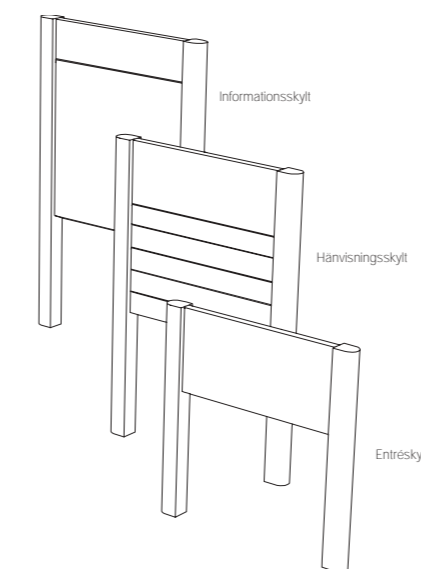

Exempel på skyltar