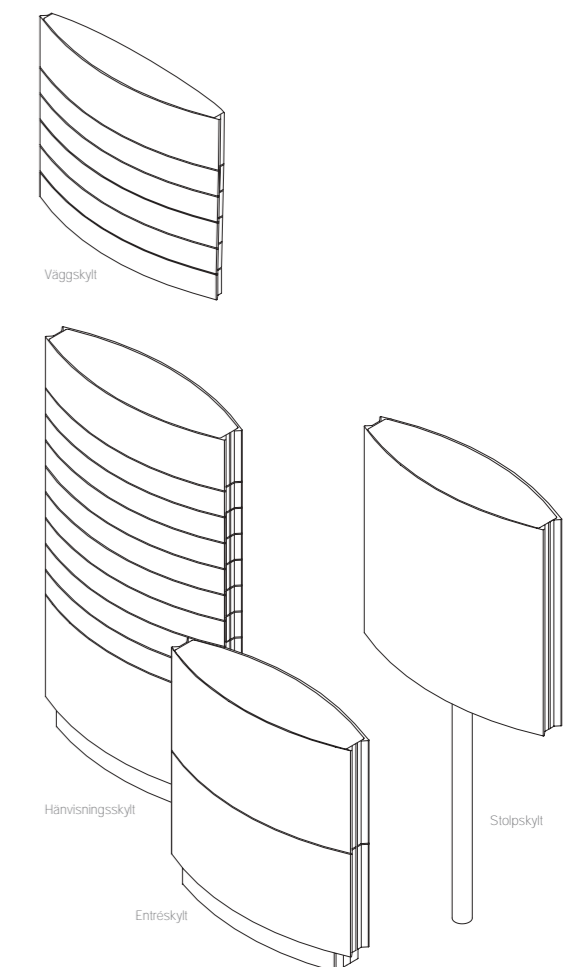

Exempel på skyltar

Detaljerad information om skyltsystemet Arctic finns i **Arctic faktafolder** eller på www.systemskylt.se